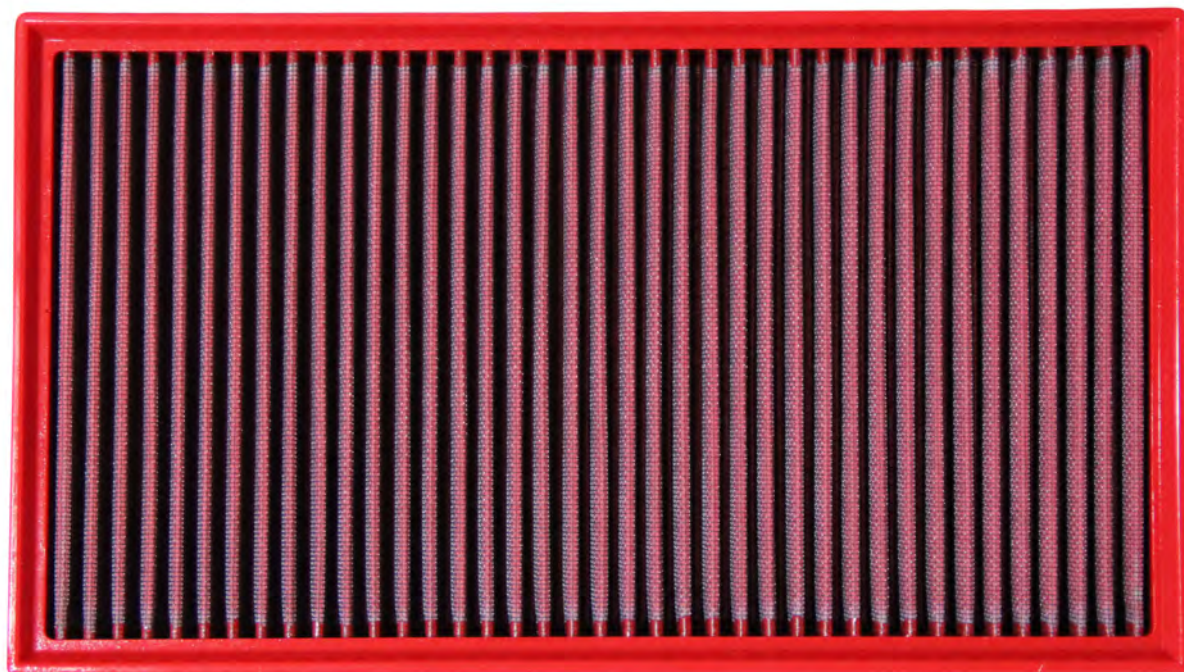

# FB887/20

Dim: 213 x 374 mm